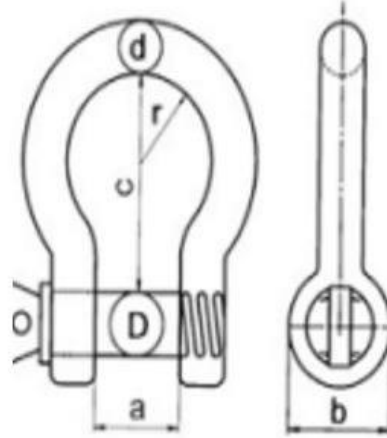

TW PRODUCTS

Chain, Wire Rope & Rigging Hardware

STAINLESS STEEL EUROPEAN TYPE SCREW PIN BOW SHACKLE

SIZE (mm)	SWL (kg)	D (mm)	d (mm)	a (mm)	c (mm)	r (mm)	b (mm)	WEIGHT PER 100 PCS (kg)
5	80	5	5	10	19	8	11	2
6	100	6	6	13	25	10	14	3
8	200	8	8	16	32	12	18	7
10	320	10	10	19	38	16	20	13
12	520	12	12	25	51	19	26	26
16	800	16	16	32	64	28	33	50
20	1100	20	20	38	76	33	40	80
22	1500	22	22	44	89	37	50	130
25	2100	25	25	51	100	40	57	200
28	3000	28	28	57	115	47	68	310
32	3500	32	32	64	127	52	73	430
38	5000	38	38	76	152	63	85	700
45	7000	45	45	90	180	75	96	1250
50	8000	50	50	102	200	78	108	1750