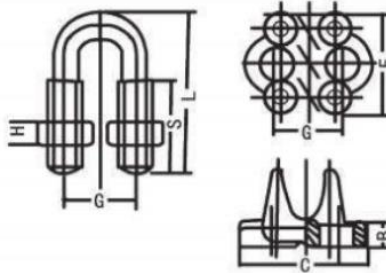

TW PRODUCTS

Chain, Wire Rope & Rigging Hardware

SIZE mm	B mm	C mm	E mm	G mm	H mm	L mm	S mm
3	3.5	15	12	7	3	22	13
4	3.5	17	13	8	3.5	24	15
5	4	20	16	10	3.5	26	16
6	5	25	20	12	4	30	18
8	6	29	24	14	5	35	20
10	6	36	31	18	6.5	40	20
12	7	45	35	22	8	50	28
13	8	51	39	26	10	60	35
14	9	53	45	28	10	65	40
16	10	60	48	32	11	75	45
18	11	62	53	34	11	80	50
20-22	12	78	62	44	15	100	60
24-25	13	86	68	48	16	110	65
26-28	14	94	75	54	18	120	70
30-32	15	98	79	58	18	130	75
33-38	16	120	93	70	22	150	85
40-45	19	136	100	80	24	175	95
47-50	21	150	115	89	26	195	100
56-60	25	170	128	101	29	240	115
63-70	27	190	142	115	31	270	130
73-80	29	212	156	127	34	300	150