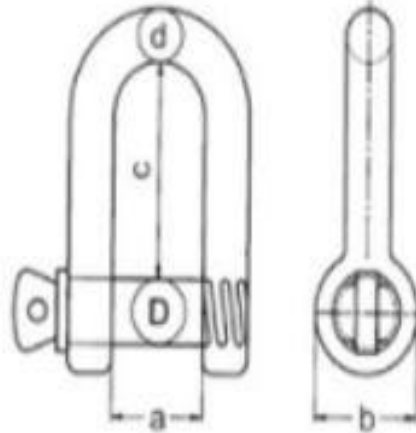

TW PRODUCTS

Chain, Wire Rope & Rigging Hardware

STAINLESS STEEL EUROPEAN TYPE CHAIN SHACKLE

SIZE (mm)	SWL (kg)	D (mm)	d (mm)	a (mm)	c (mm)	b (mm)	WEIGHT PER 100 PCS (kg)
5	80	5	5	10	19	11	1.85
6	100	6	6	13	25	11	3.3
8	200	8	8	16	32	18	6.8
10	320	10	10	19	38	20	12.6
12	520	12	12	25	51	26	23
16	800	16	16	32	64	33	48.5
20	1100	20	20	38	76	40	78
22	1500	22	22	44	89	50	126
25	2100	25	25	51	100	57	194
28	3000	28	28	57	115	68	291
32	3500	32	32	64	127	73	417
38	5000	38	38	76	152	85	655
45	7000	45	45	90	180	96	1213
50	8000	50	50	102	200	108	1698