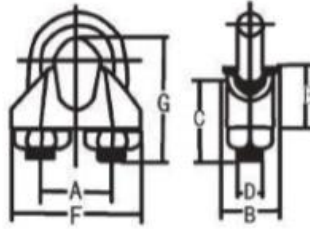

TW PRODUCTS

Chain, Wire Rope & Rigging Hardware

SIZE mm	A mm	B mm	C mm	D mm	E mm	F mm	G mm
3	9	10	12	4	10	21	16
4	10	10	12	4	10	22	17
5	11	11	13	5	10	23	19
6	13	13	15	5	11	26	23
8	16	16	19	6	15	30	28
10	19	19	22	8	17	34	34
12	20	20	22	8	18	36	36
13	24	24	30	10	21	42	45
14	25	25	30	10	22	44	47
16	29	29	33	12	26	50	51
19	32	32	38	12	30	54	63
22	37	37	44	14	34	61	71
26	41	41	45	14	37	65	81
30	48	48	50	16	43	74	94
34	52	52	55	16	50	80	104
40	58	58	60	16	55	88	124