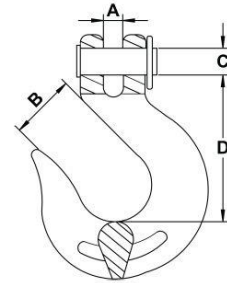

**G70 Clevis Slip Hook – Yellow Zinc Plated**

Size	WLL (lbs)	Clevis Width (A)	Jaw Opening (B)	Pin Diameter (C)	Clevis Pin To Inside Hook Bottom (D)	Weight (lbs)
<u>1/4</u>	2750	0.38	0.88	0.38	2.56	0.71
<u>5/16</u>	4300	0.44	1	0.44	2.81	0.86
<u>3/8</u>	5250	0.56	1.28	0.56	3.25	1.40
<u>1/2</u>	9000	0.63	1.38	0.63	4	3.10