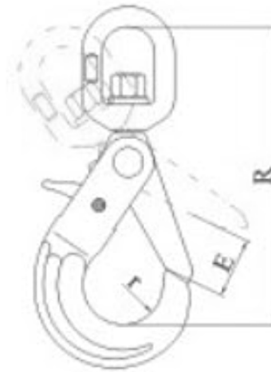

# TW PRODUCTS

Chain, Wire Rope & Rigging Hardware

## SWIVEL SELF-LOCKING HOOK

Size (mm)	DIMENSIONS(mm)			W.L.L. (t)	Weight (kgs)
	E	R	r		
6	28.5	128	17.5	1.12	0.71
7/8	34	150	22	2	1.36
10	54	180	27.5	3.15	2.35
13	54	225	34.5	5.3	4.9
16	63	265	42	8	8.8
20	66	290	48	15	13.0
22	76	380	49	21.2	16.6