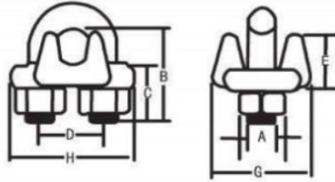

TW PRODUCTS

Chain, Wire Rope & Rigging Hardware

A inch	B mm	C mm	D mm	E mm	G mm	H mm
3/16	18	11	12	10	20	23
1/4	24	14	15	12	23	29
5/16	26	15	19	16	30	36
3/8	35	19	22	18	33	43
7/16	38	19	25	23	41	49
1/2	47	25	30	26	46	58
1/2	47	25	30	28	48	58
9/16	57	32	33	31	52	63
9/16	60	32	33	34	52	63
5/8	70	36	38	35	57	72
3/4	79	41	44	40	62	80
3/4	89	46	47	45	66	88
3/4	98	51	51	48	71	91
7/8	108	54	59	56	80	105
7/8	118	59	60	59	80	106
7/8	125	60	66	62	87	113
1	135	60	70	68	92	121
1-1/8	149	70	78	73	95	133
1-1/4	165	76	84	86	113	148
1-1/4	181	84	98	97	114	160
1-1/4	197	86	105	108	114	164
1-1/4	211	89	111	127	127	171
1-1/2	233	98	121	133	175	192