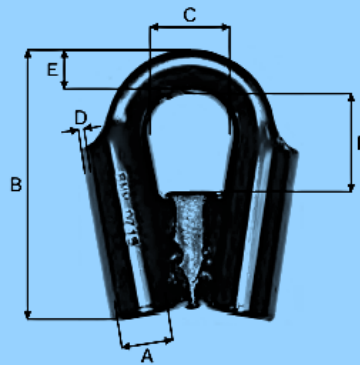

TW PRODUCTS

Chain, Wire Rope & Rigging Hardware

Thimbles with Gussets

Wire thimbles

Painted Blue · With gusset

Part no.	A	B	C	D	E	F	Weight	For wire max.
	mm	mm	mm	mm	mm	mm	kg	mm
G712K	12	84	23	4.0	8	24	0.36	10
G715K	15	95	27	5.0	10	31	0.52	12
G717K	17	100	27	5.0	10	38	0.55	14
G719K	20	112	32	5.0	12	46	0.65	16
G722K	22	125	35	5.0	15	47	0.90	18
G725K	25	150	45	6.3	16	61	1.26	22
G728K	28	157	45	7.0	16	56	1.64	24
G730K	30	170	47	7.0	18	68	2.02	25
G735K	35	190	60	7.0	22	73	2.50	32
G740K	40	212	70	9.0	36	80	3.70	36
G745K	45	228	70	7.0	27	94	3.71	38
G750K	50	255	75	7.0	35	97	4.65	42
G755K	55	268	80	7.0	31	99	4.90	48
G760K	60	270	100	7.0	37	120	6.10	54